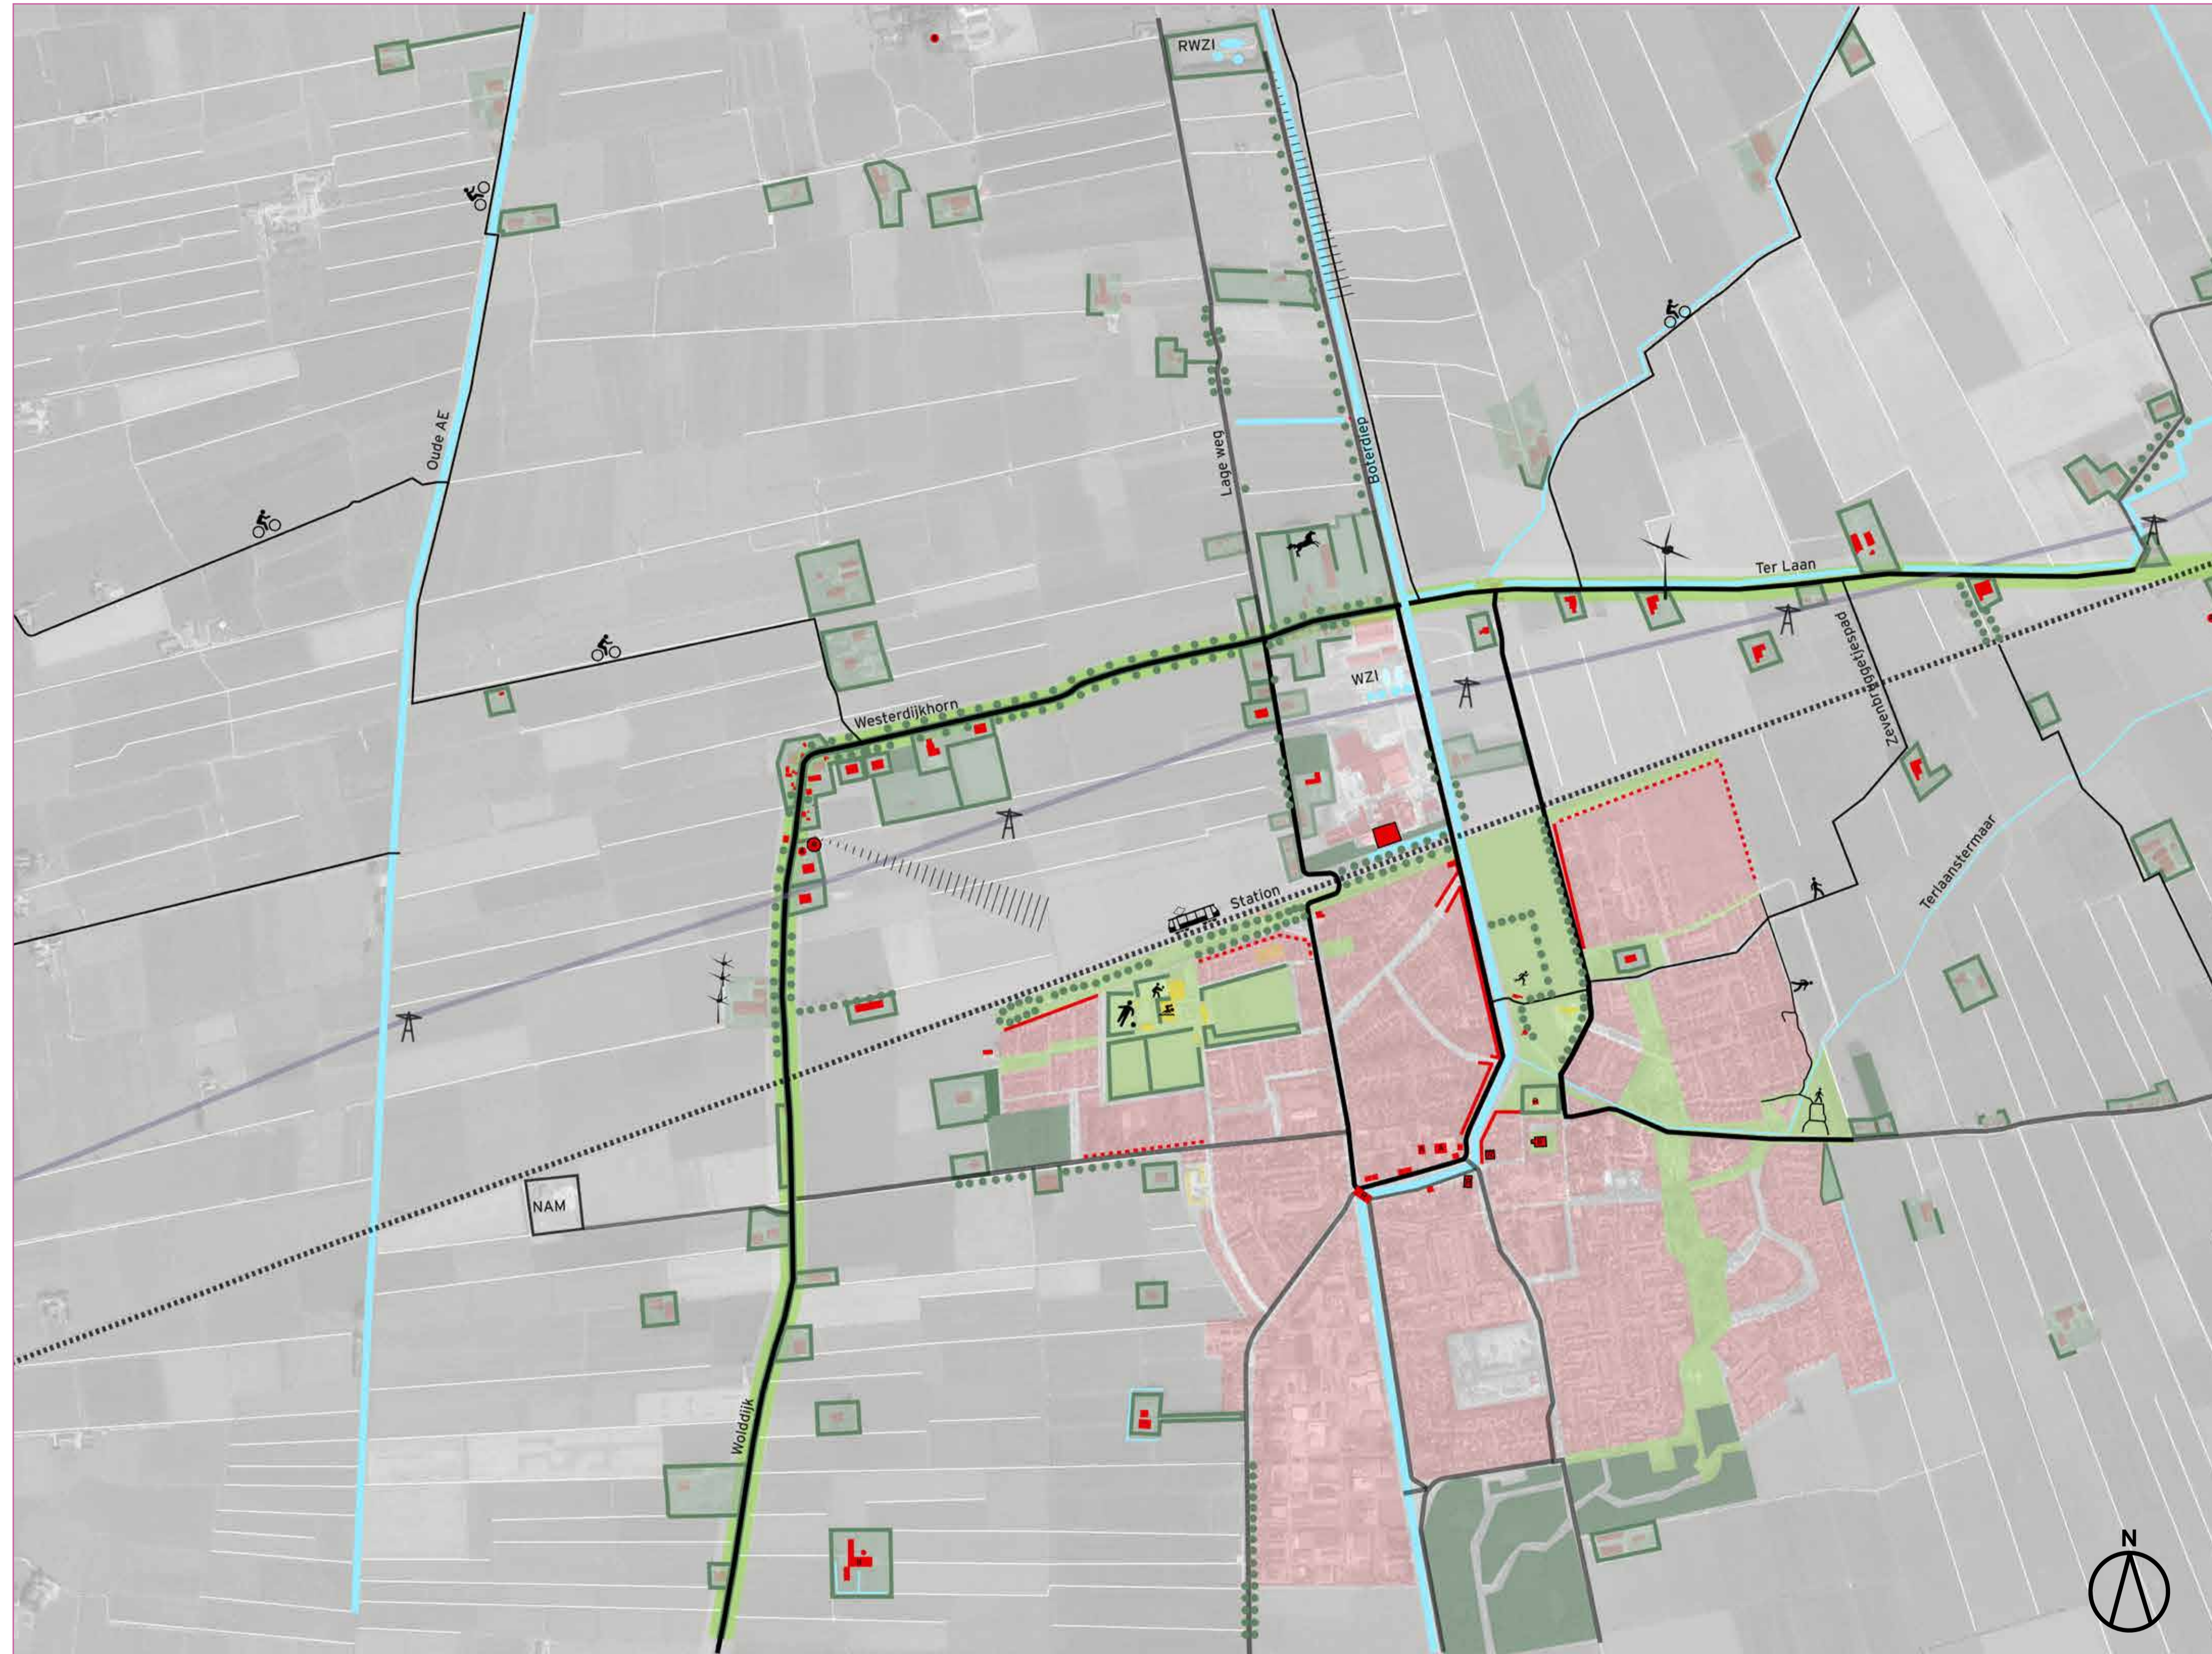

RONDJE OM DE NOORD BEDUM: IDENTITEITSKAART

- Legenda**
- Bebouwing:**
- Silhouetbepalende gebouwen
 - Rijksmonumenten
 - Archeologische monumenten
 - Karakteristieke gebouwen
 - Gebouwen
 - Structuurbepalende bebouwingslijn
 - Begeleidende bebouwingslijn
- Groen:**
- Bos
 - Erf
 - Dorpsgroen
 - Woldijk
 - Solitaire boom
 - Laan
- Infrastructuur:**
- Spoorlijn
 - Weg/fietspad/wandelpad
 - Watergang
- Voorzieningen:**
- Dorpsvoorzieningen
 - Sportvoorzieningen
- Overig:**
- KV-leiding
 - Windenergie
 - Karakteristieke zichten
 - NAM-locatie
 - Waterzuivering

Ijsbaan terrein

Zevenbruggetjespad

Stations - Koffiehuis

Boterdiep

Boterdiep

Zwembad

Walfriduskerk

Zuivelfabriek